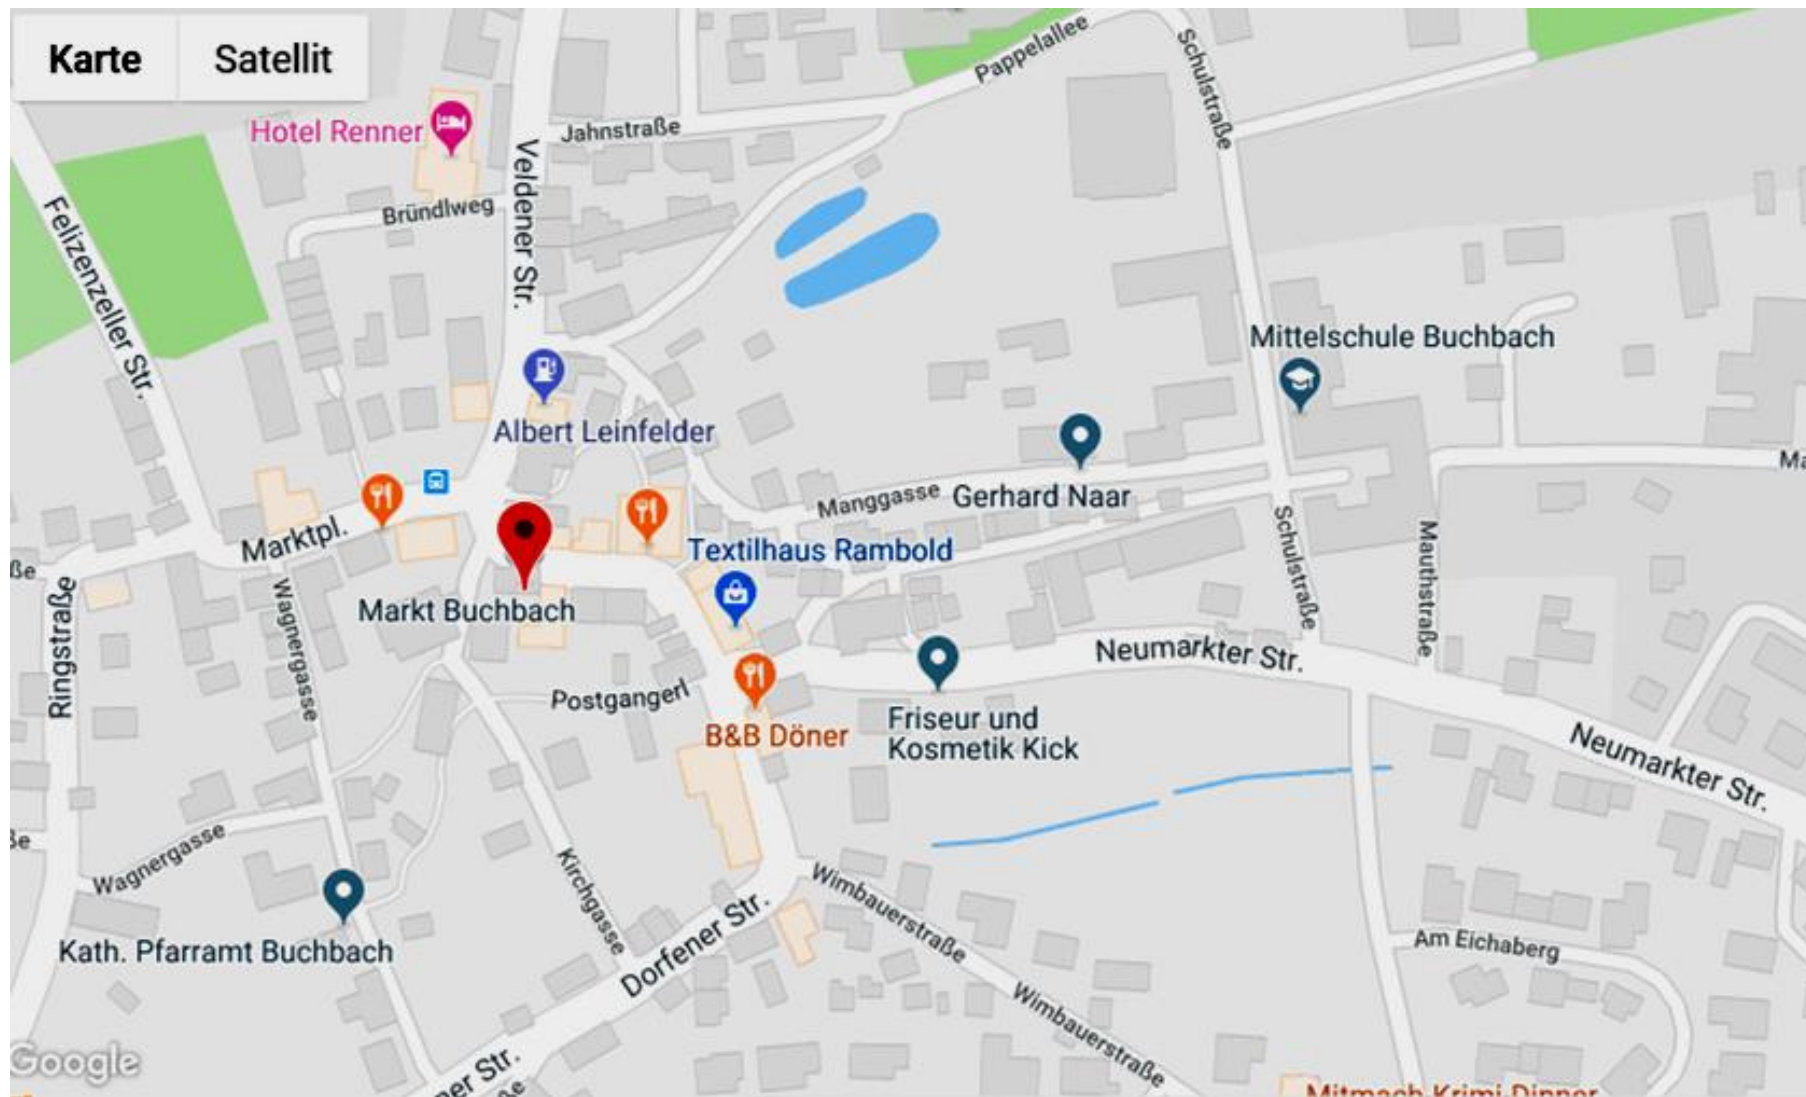

Aus Landshut / Velden kommend

Aus Schwindegg / Dorfen kommend

Das Wertungsspiel findet in der Mehrzweckhalle in der Schulstraße statt (vgl. oben Hinweis „**Mittelschule Buchbach**“)